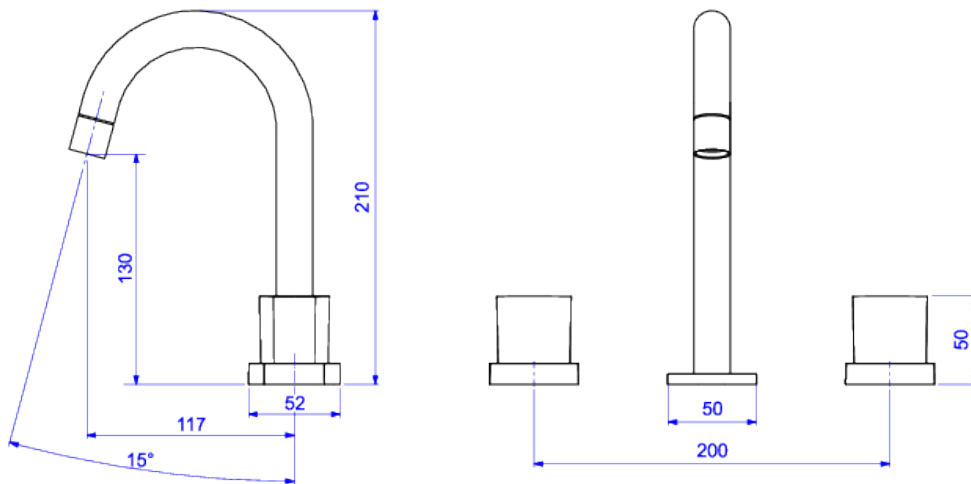

MISTURADOR DE MESA BICA ALTA PARA LAVATÓRIO

Foto Ilustrativa

Desenho Técnico

CÓDIGO COMERCIAL:
1877.C30

DESCRIÇÃO:

MIST LAV MESA B ALTA DN15 DECA LIV-CR

ESPECIFICAÇÕES:

Linha: Deca Liv

Acabamento: Cromado (1877.C30)

Material: Ligas de cobre (bronze e latão), plásticos de engenharia, elastômeros e vidro.

Peso líquido: 1.430

Peso bruto: 1.803

Número Norma / Decreto: NBR14390.

Classe de Pressão: 2 a 40 MCA

Informações complementares:

- Mecanismo de 1/4 volta, maior conforto, fácil regulagem de vazão e ajuste de temperatura.

Produtos complementares:

- Sifão: 1680.C.100.112, 1682.C.100.112, 1684.C.100.112, 1685.C.100.112.

Curva de vazão: 5,0 l/min a 17,0 l/min

Site: <https://www.deca.com.br>

Atendimento ao cliente: 0800-011-7073