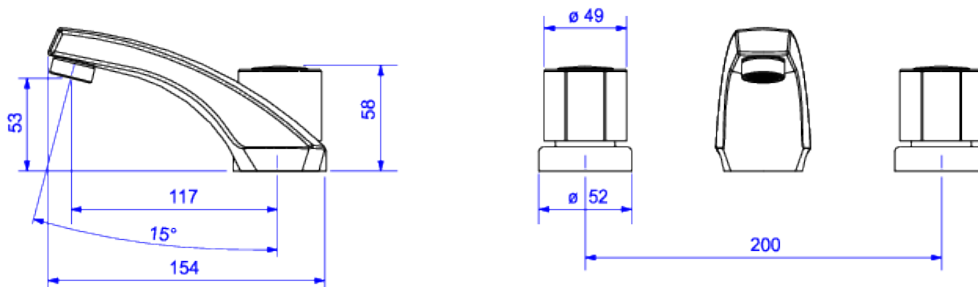

**MISTURADOR DE MESA BICA BAIXA PARA LAVATÓRIO**

**Foto Ilustrativa**

**Desenho Técnico**

**DESCRIÇÃO:**

MIST LAV MESA B BAIXA DN15 TARGA-CR

**ESPECIFICAÇÕES:**

**Linha:** Targa

**Acabamento:** Cromado (1875.C40.CR)

**Material:** Liga de cobre (bronze e latão), plásticos de engenharia e elastômeros.

**Peso líquido:** 1.765

**Peso bruto:** 1.941

**Número Norma / Decreto:** NBR14390.

**Classe de Pressão:** 2 a 40 MCA

**Informações complementares:**