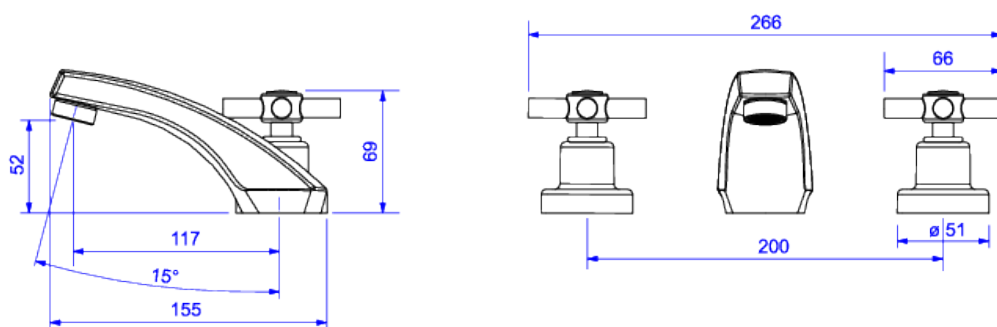

**MISTURADOR DE MESA BICA BAIXA PARA LAVATÓRIO**

**Foto Ilustrativa**

**Desenho Técnico**

**DESCRIÇÃO:**

MIST LAV MESA B BAIXA DN15 IZY-CR

**ESPECIFICAÇÕES:**

**Linha:** Izy

**Acabamento:** Cromado (1875.C37)

**Material:** Liga de cobre (bronze e latão), plásticos de engenharia e elastômeros.

**Peso líquido:** 1.830

**Peso bruto:** 2.006

**Número Norma / Decreto:** NBR14390.

**Classe de Pressão:** 2 a 40 MCA

**Informações complementares:**

**Curva de vazão:** 4,0 l/min a 16,0 l/min

**Site:** <https://www.deca.com.br>

**Atendimento ao cliente:** 0800-011-7073