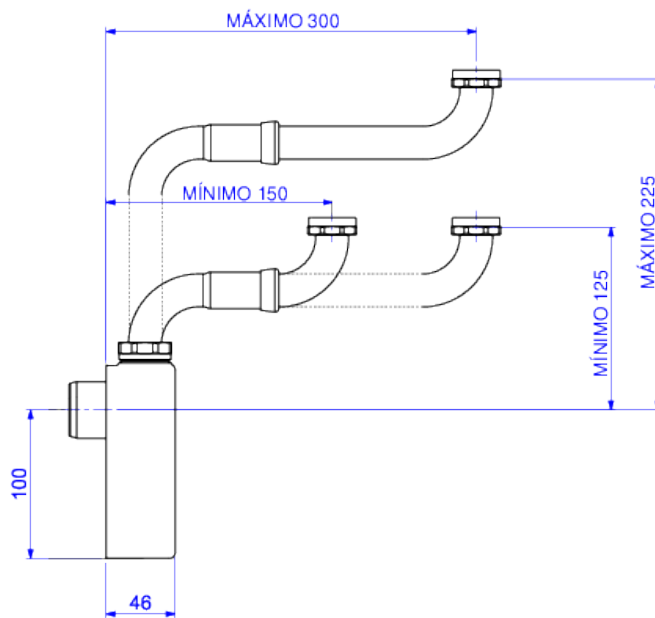

**SIFÃO ARTICULADO PARA LAVATÓRIO**

**Foto Ilustrativa**

**Desenho Técnico**

**DESCRIÇÃO:**

SIFAO ARTIC P/LAV 1 X11/2-CR

**ESPECIFICAÇÕES:**

**Linha:** \$ Sifão p/ Banheiro

**Acabamento:** Cromado (1682.C.100.112)

**Material:** Liga de cobre (bronze e latão), plásticos de engenharia e elastômeros.

**Peso líquido:** 1.394

**Peso bruto:** 1.640

**Número Norma / Decreto:** NBR14162.

**Informações complementares:**

- Sifão com design Clean. Tampa localizada na parte inferior do sifão, além de conferir um sifão com design moderno, facilita a limpeza e manutenção. Desenho sem emendas, não acumula sujeira. Com flexibilidade de instalação em três dimensões: Altura, profundidade e deslocamento. O produto é ideal para economia de espaço, ideal para gabinetes.