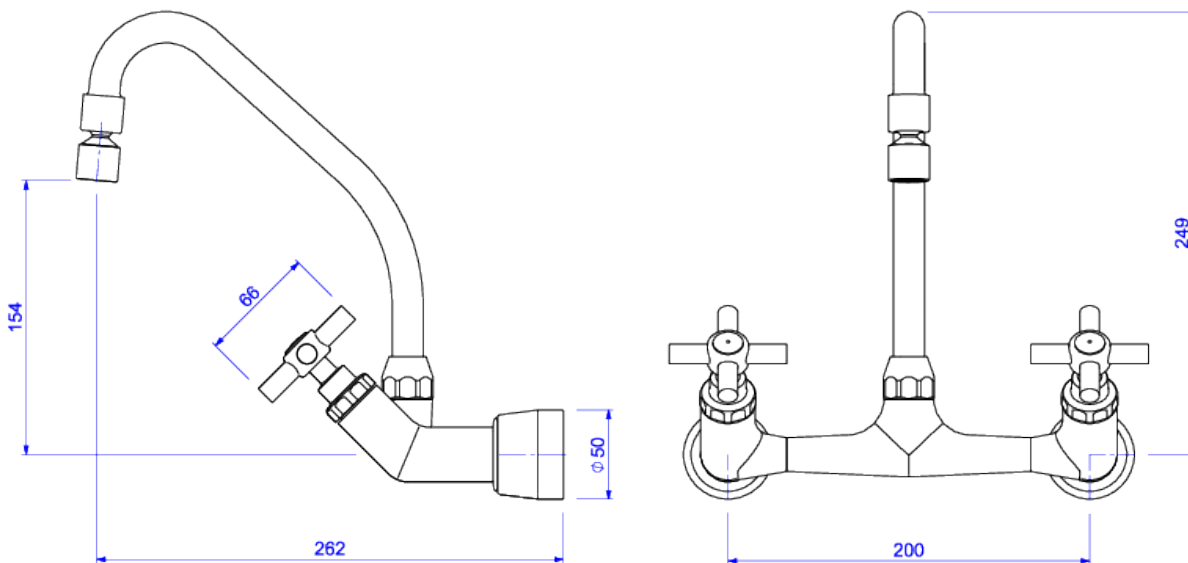

MISTURADOR DE PAREDE PARA COZINHA

Foto Ilustrativa

Desenho Técnico

DESCRIÇÃO:

MIST COZ PAREDE B MV DN15/20 IZY-CR

ESPECIFICAÇÕES:

Linha: Izy

Acabamento: Cromado (1258.C37)

Material: Liga de cobre (bronze e latão), plásticos de engenharia e elastômeros.

Peso líquido: 1.957

Peso bruto: 2.613

Número Norma / Decreto: NBR11815.

Classe de Pressão: 2 a 40 MCA

Informações complementares:

- Bica móvel, permite o direcionamento do fluxo de água. Maior conforto e maior funcionalidade ao produto (na cozinha permite a utilização de cuba dupla, verifique medida do produto e da cuba dupla).
- Arejador articulado, permite a economia de água e ao mesmo tempo um direcionamento do jato d'água, maior praticidade na utilização do produto.
- Mecanismo de 1/2 volta, proporciona fácil ajuste de temperatura e controle de vazão da água.

Produtos complementares:

- Sifão: 1680.C.112, 1682.C.112.
- Válvula de Escoamento Banheiro: 1622.C, 1623.C.

Curva de vazão: 5,0 l/min a 16,0 l/min

Site: <https://www.deca.com.br>

Atendimento ao cliente: 0800-011-7073