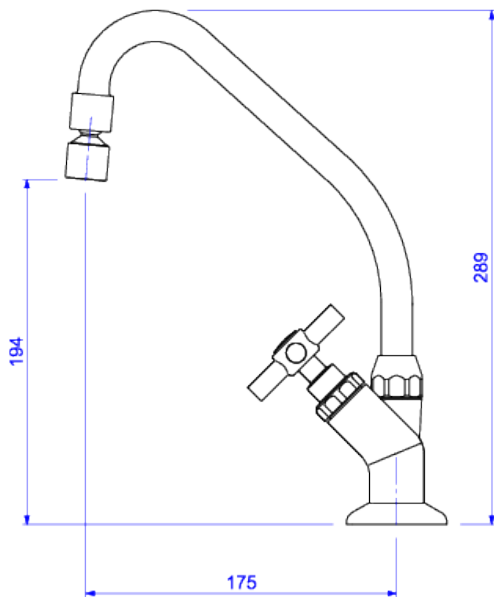

MISTURADOR DE MESA PARA COZINHA

Foto Ilustrativa

Desenho Técnico

DESCRIÇÃO:

MIST COZ MESA B MOVEL DN15 IZY-CR

ESPECIFICAÇÕES:

Linha: Izy

Acabamento: Cromado (1256.C37)

Material: Liga de cobre (bronze e latão), plásticos de engenharia e elastômeros.

Peso líquido: 1.749

Peso bruto: 2.390

Número Norma / Decreto: NBR11535.

Classe de Pressão: 2 a 40 MCA

Informações complementares:

- Mecanismo de 1/2 volta, proporciona fácil ajuste de temperatura e controle de vazão da água.
- Arejador articulado, permite a economia de água e ao mesmo tempo um direcionamento do jato d'água, maior praticidade na utilização do produto.
- Bica móvel, permite o direcionamento do fluxo de água. Maior conforto e maior funcionalidade ao produto (na cozinha permite a utilização de cuba dupla, verifique medida do produto e da cuba dupla).

Produtos complementares:

- Sifão: 1680.C.112, 1682.C.112.
- Válvula de Escoamento Banheiro: 1622.C, 1623.C.

Curva de vazão: 5,0 l/min a 16,0 l/min

Site: <https://www.deca.com.br>

Atendimento ao cliente: 0800-011-7073