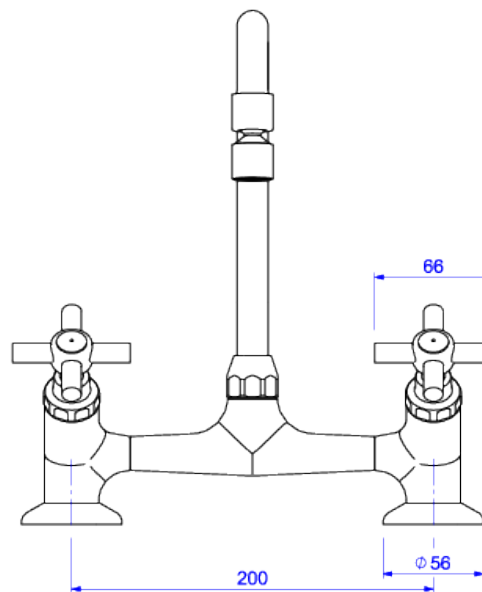

MISTURADOR DE MESA PARA COZINHA

Foto Ilustrativa

Desenho Técnico

DESCRIÇÃO:

MIST COZ MESA B MOVEL DN15 IZY-CR

ESPECIFICAÇÕES:

Linha: Izy

Acabamento: Cromado (1256.C37)

Material: Liga de cobre (bronze e latão), plásticos de engenharia e elastômeros.

Peso líquido: 1.749

Peso bruto: 2.390

Número Norma / Decreto: NBR11535.

Classe de Pressão: 2 a 40 MCA

Informações complementares:

- Mecanismo de 1/2 volta, proporciona fácil ajuste de temperatura e controle de vazão da água.
- Arejador articulado, permite a economia de água e ao mesmo tempo um direcionamento do jato d'água, maior praticidade na utilização do produto.
- Bica móvel, permite o direcionamento do fluxo de água. Maior conforto e maior funcionalidade ao produto (na cozinha permite a utilização de cuba dupla, verifique medida do produto e da cuba dupla).

Produtos complementares:

- Sifão: 1680.C.112, 1682.C.112.
- Válvula de Escoamento Banheiro: 1622.C, 1623.C.

Curva de vazão: 5,0 l/min a 16,0 l/min

Site: <https://www.deca.com.br>

Atendimento ao cliente: 0800-011-7073