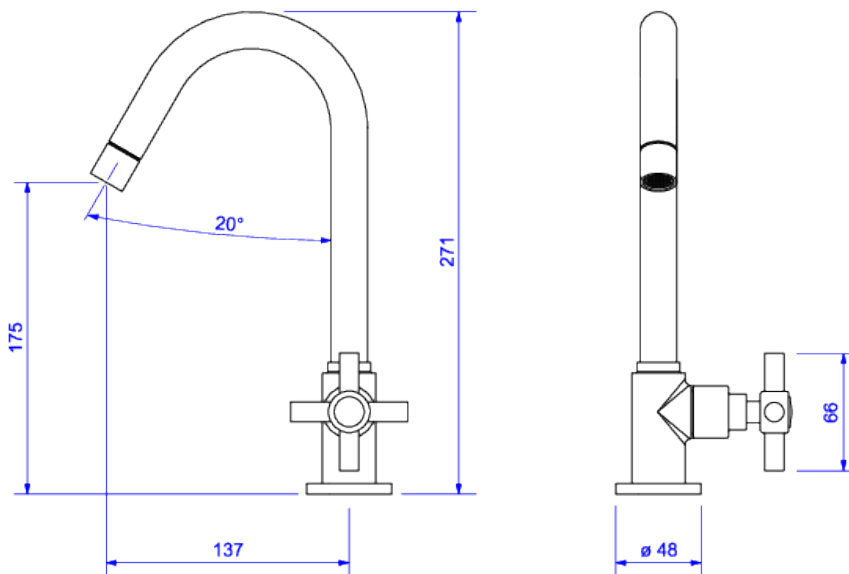

TORNEIRA DE MESA BICA ALTA PARA LAVATÓRIO

Foto Ilustrativa

Desenho Técnico

DESCRIÇÃO:

TORN LAV MESA B ALTA DN15 IZY-CR

ESPECIFICAÇÕES:

Linha: Izy

Acabamento: Cromado (1198.C37)

Material: Liga de cobre (bronze e latão), plásticos de engenharia e elastômeros.

Peso líquido: 1.119

Peso bruto: 1.348

Número Norma / Decreto: NBR10281.

Classe de Pressão: 2 a 40 MCA

Informações complementares:

- Mecanismo de 1/4 volta, maior conforto e fácil regulagem de vazão.

Produtos complementares:

- Flexível: 4606.C.030, 4606.C.040, 4607.C.030, 4607.C.040, 4607.C.050, 4607.C.060.
- Sifão: 1680.C.100.112, 1682.C.100.112, 1684.C.100.112, 1685.C.100.112.
- Válvula de Escoamento Banheiro: 1601.C, 1601.C.CLI, 1602.C, 1602.C.PLA.

Curva de vazão: 4,0 l/min a 16,0 l/min

Site: <https://www.deca.com.br>

Atendimento ao cliente: 0800-011-7073