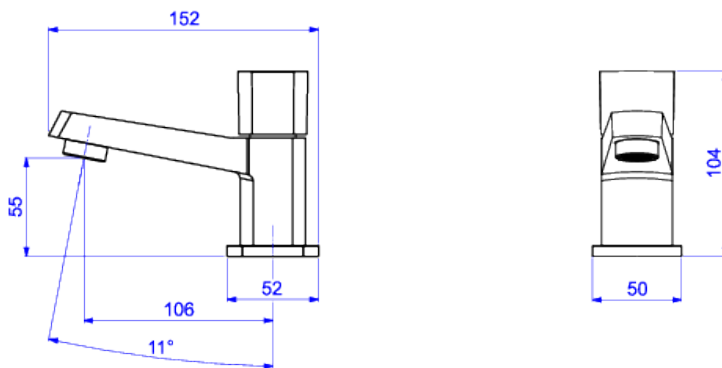

**TORNEIRA DE MESA BICA BAIXA PARA LAVATÓRIO**

**Foto Ilustrativa**

**Desenho Técnico**

**DESCRIÇÃO:**

TORN LAV MESA B BAIXA DN15 DECA LIV -CR

**ESPECIFICAÇÕES:**

**Linha:** Deca Liv

**Acabamento:** Cromado (1197.C30)

**Material:** Ligas de cobre (bronze e latão), plásticos de engenharia, elastômeros e vidro.

**Peso líquido:** 1.119

**Peso bruto:** 1.173

**Número Norma / Decreto:** NBR10281.

**Classe de Pressão:** 2 a 40 MCA