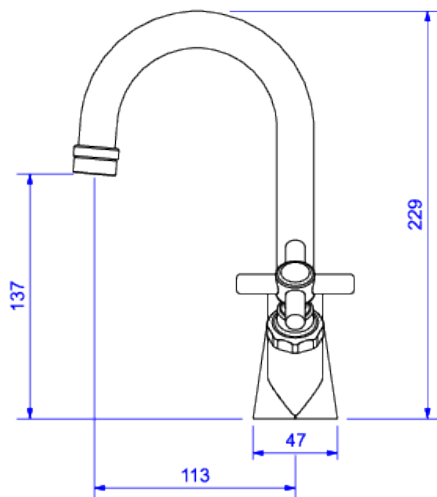

**TORNEIRA DE MESA BICA ALTA PARA LAVATÓRIO**

**Foto Ilustrativa**

**Desenho Técnico**

**DESCRIÇÃO:**

TORN LAV MESA B ALTA DN15 IZY-CR

**ESPECIFICAÇÕES:**

**Linha:** Izy

**Acabamento:** Cromado (1195.C37)

**Material:** Liga de cobre (bronze e latão), plásticos de engenharia e elastômeros.

**Peso líquido:** 1.102

**Peso bruto:** 1.217

**Número Norma / Decreto:** NBR10281.

**Classe de Pressão:** 2 a 40 MCA

**Informações complementares:**

- Mecanismo de 1/2 volta, proporciona fácil controle de vazão da água.

**Produtos complementares:**

- Flexível: 4606.C.030, 4606.C.040, 4607.C.030, 4607.C.040, 4607.C.050, 4607.C.060.
- Sifão: 1680.C.100.112, 1682.C.100.112, 1684.C.100.112, 1685.C.100.112.
- Válvula de Escoamento Banheiro: 1601.C, 1601.C.CLI, 1602.C, 1602.C.PLA.

**Curva de vazão:** 5,0 l/min a 16,0 l/min

**Site:** <https://www.deca.com.br>

**Atendimento ao cliente:** 0800-011-7073