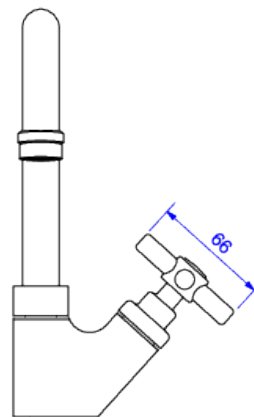

**TORNEIRA DE MESA BICA ALTA PARA LAVATÓRIO**

**Foto Ilustrativa**

**Desenho Técnico**

**DESCRIÇÃO:**

TORN LAV MESA B ALTA DN15 IZY-CR

**ESPECIFICAÇÕES:**

**Linha:** Izy

**Acabamento:** Cromado (1195.C37)

**Material:** Liga de cobre (bronze e latão), plásticos de engenharia e elastômeros.

**Peso líquido:** 1.102

**Peso bruto:** 1.217

**Número Norma / Decreto:** NBR10281.

**Classe de Pressão:** 2 a 40 MCA

**Informações complementares:**

- Mecanismo de 1/2 volta, proporciona fácil controle de vazão da água.

**Produtos complementares:**

- Flexível: 4606.C.030, 4606.C.040, 4607.C.030, 4607.C.040, 4607.C.050, 4607.C.060.
- Sifão: 1680.C.100.112, 1682.C.100.112, 1684.C.100.112, 1685.C.100.112.
- Válvula de Escoamento Banheiro: 1601.C, 1601.C.CLI, 1602.C, 1602.C.PLA.

**Curva de vazão:** 5,0 l/min a 16,0 l/min

**Site:** <https://www.deca.com.br>

**Atendimento ao cliente:** 0800-011-7073