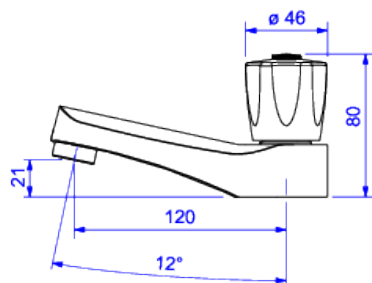

TORNEIRA DE MESA BICA BAIXA PARA LAVATÓRIO

Foto Ilustrativa

Desenho Técnico

DESCRIÇÃO:

TORN LAV MESA B BAIXA DN15 PRATA-CR

ESPECIFICAÇÕES:

Linha: Prata

Acabamento: Cromado (1192.C50)

Material: Liga de cobre (bronze e latão), plásticos de engenharia e elastômeros.

Peso líquido: 0.986

Peso bruto: 1.040

Número Norma / Decreto: NBR10281.

Classe de Pressão: 2 a 40 MCA

Informações complementares:

Curva de vazão: 5,0 l/min a 16,0 l/min

Site: <https://www.deca.com.br>

Atendimento ao cliente: 0800-011-7073