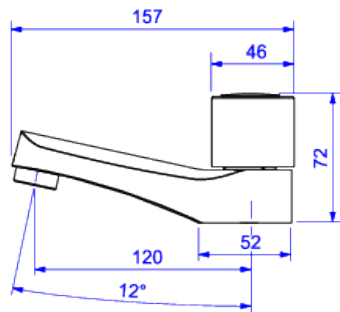

**TORNEIRA DE MESA BICA BAIXA PARA LAVATÓRIO**

**Foto Ilustrativa**

**Desenho Técnico**

**DESCRIÇÃO:**

TORN LAV MESA B BAIXA DN15 TARGA-CR

**ESPECIFICAÇÕES:**

**Linha:** Targa

**Acabamento:** Cromado (1192.C40.CR)

**Material:** Liga de cobre (bronze e latão), plásticos de engenharia e elastômeros.

**Peso líquido:** 0.962

**Peso bruto:** 1.015

**Número Norma / Decreto:** NBR10281.

**Classe de Pressão:** 2 a 40 MCA

**Informações complementares:**

**Curva de vazão:** 4,0 l/min a 16,0 l/min

**Site:** <https://www.deca.com.br>

**Atendimento ao cliente:** 0800-011-7073