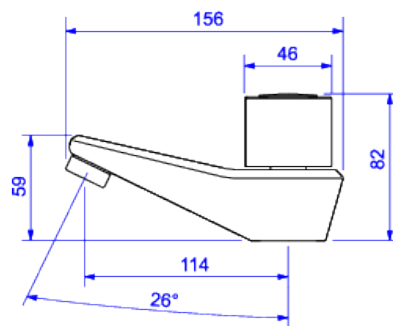

TORNEIRA DE MESA BICA BAIXA PARA LAVATÓRIO

Foto Ilustrativa

Desenho Técnico

DESCRIÇÃO:

TORN LAV MESA B BAIXA DN15 TARGA-CR

ESPECIFICAÇÕES:

Linha: Targa

Acabamento: Cromado (1190.C40.CR)

Material: Liga de cobre (bronze e latão), plásticos de engenharia e elastômeros.

Peso líquido: 0.892

Peso bruto: 1.022

Número Norma / Decreto: NBR10281.

Classe de Pressão: 2 a 40 MCA

Informações complementares:

Curva de vazão: 4,0 l/min a 16,0 l/min

Site: <https://www.deca.com.br>

Atendimento ao cliente: 0800-011-7073