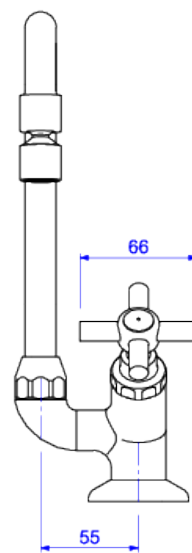

TORNEIRA DE MESA PARA COZINHA

Foto Ilustrativa

Desenho Técnico

DESCRIÇÃO:

TORN COZ MESA B MOVEL DN15 IZY-CR

ESPECIFICAÇÕES:

Linha: Izy

Acabamento: Cromado (1167.C37)

Material: Liga de cobre (bronze e latão), plásticos de engenharia e elastômeros.

Peso líquido: 0.912

Peso bruto: 1.114

Número Norma / Decreto: NBR10281.

Classe de Pressão: 2 a 40 MCA

Informações complementares:

- Arejador articulado, permite a economia de água e ao mesmo tempo um direcionamento do jato d'água, maior praticidade na utilização do produto.
- Mecanismo de 1/2 volta, proporciona fácil controle de vazão da água.
- Bica móvel, permite o direcionamento do fluxo de água. Maior conforto e maior funcionalidade ao produto (na cozinha permite a utilização de cuba dupla, verifique medida do produto e da cuba dupla).

Produtos complementares:

- Flexível: 4606.C.030, 4606.C.040, 4607.C.030, 4607.C.040, 4607.C.050, 4607.C.060.
- Sifão: 1680.C.112, 1682.C.112.
- Válvula de Escoamento Banheiro: 1622.C, 1623.C.

Curva de vazão: 4,0 l/min a 14,0 l/min