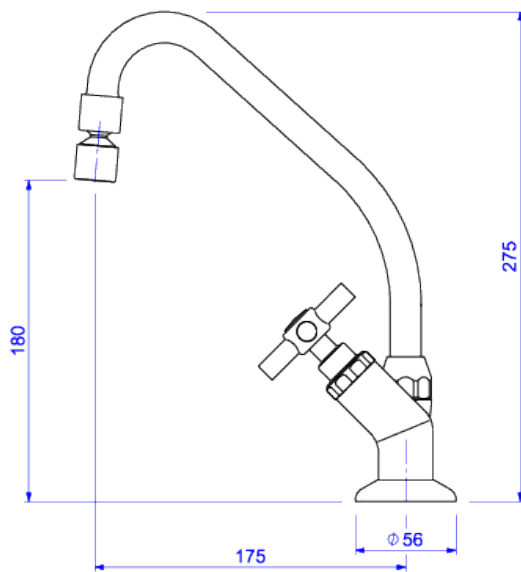

TORNEIRA DE MESA PARA COZINHA

Foto Ilustrativa

Desenho Técnico

DESCRIÇÃO:

TORN COZ MESA B MOVEL DN15 IZY-CR

ESPECIFICAÇÕES:

Linha: Izy

Acabamento: Cromado (1167.C37)

Material: Liga de cobre (bronze e latão), plásticos de engenharia e elastômeros.

Peso líquido: 0.912

Peso bruto: 1.114

Número Norma / Decreto: NBR10281.

Classe de Pressão: 2 a 40 MCA

Informações complementares:

- Arejador articulado, permite a economia de água e ao mesmo tempo um direcionamento do jato d'água, maior praticidade na utilização do produto.
- Mecanismo de 1/2 volta, proporciona fácil controle de vazão da água.
- Bica móvel, permite o direcionamento do fluxo de água. Maior conforto e maior funcionalidade ao produto (na cozinha permite a utilização de cuba dupla, verifique medida do produto e da cuba dupla).

Produtos complementares:

- Flexível: 4606.C.030, 4606.C.040, 4607.C.030, 4607.C.040, 4607.C.050, 4607.C.060.
- Sifão: 1680.C.112, 1682.C.112.
- Válvula de Escoamento Banheiro: 1622.C, 1623.C.

Curva de vazão: 4,0 l/min a 14,0 l/min