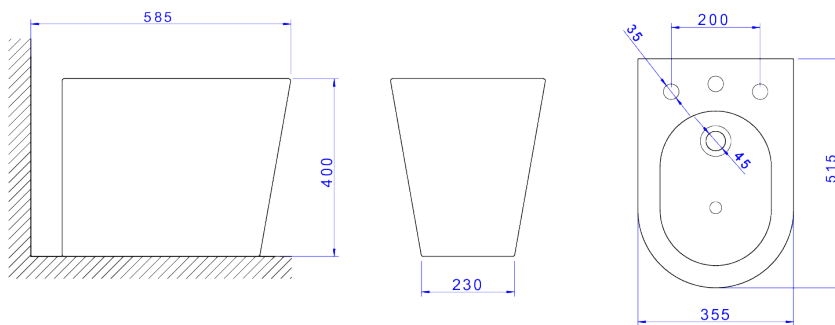

**BIDÊ COM 3 FUROS**

**Foto Ilustrativa**

**Desenho Técnico**

**DESCRIÇÃO:**

BIDE C/3 FUROS LK-BRANCO

**ESPECIFICAÇÕES:**

**Linha:** Lk

**Acabamento:** Branco (B.23.17)

**Material:** Argila, feldspato, caulim, vidrados e corantes inorgânicos.

**Peso líquido:** 22.752

**Peso bruto:** 23.850

**Número Norma / Decreto:** NBR15097-1, NBR15097-2, NBR15097-1, NBR15097-2.

**Informações complementares:**