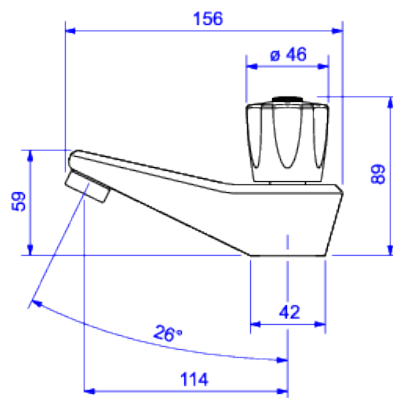

TORNEIRA DE MESA BICA BAIXA PARA LAVATÓRIO

Foto Ilustrativa

Desenho Técnico

DESCRIÇÃO:

TORN LAV MESA B BAIXA DN15 PRATA-CR

ESPECIFICAÇÕES:

Linha: Prata

Acabamento: Cromado (1199.C50)

Material: Liga de cobre (bronze e latão), plásticos de engenharia e elastômeros.

Peso líquido: 0.959

Peso bruto: 1.090

Número Norma / Decreto: NBR10281.

Classe de Pressão: 2 a 40 MCA

Informações complementares:

Curva de vazão: 5,0 l/min a 16,0 l/min

Site: <https://www.deca.com.br>

Atendimento ao cliente: 0800-011-7073