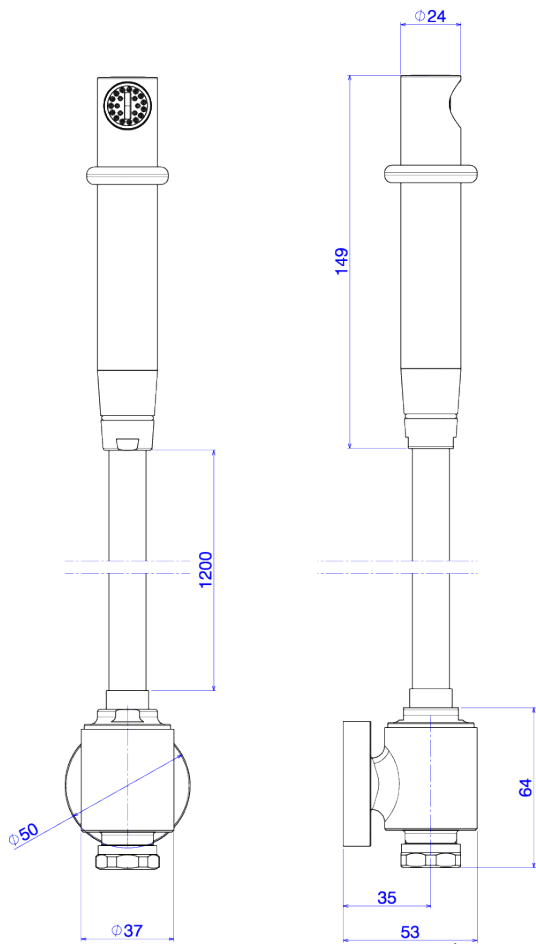

## DUCHA HIG UNIVERSAL C/DER REDONDA-BR

Foto Ilustrativa

Desenho Técnico

**DESCRIÇÃO:**

DUCHA HIG UNIVERSAL C/DER REDONDA-BR

**ESPECIFICAÇÕES:**

**Linha:** Ducha Universal

**Dimensões(AxLxC):** 149mm X 50mm X 53mm

**Acabamento:** Branco (1948.C.ACT.BR)

**Material:** Liga cobre (bronze e latão),Aço,Plástico de Engenharia,Elastômeros

**Peso líquido:** 0.653

**Peso bruto:** 0.796

**Número Norma / Decreto:** NBR14877

**Pressão mín/max:** 2 - 40 MCA

**Bitola de entrada de água:** 1/2" - DN15

**Curva de vazão:** 4 a 6

**Site:** <https://www.deca.com.br>

**Atendimento ao cliente:**0800-011-7073