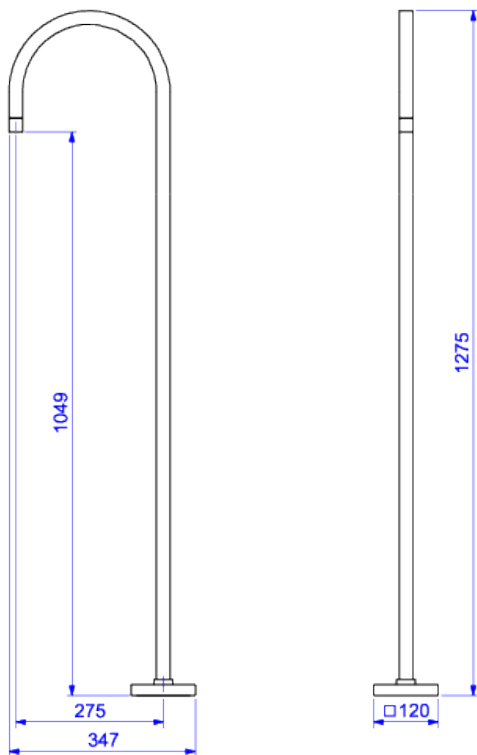

**TORNEIRA CURVA DE PISO**

Foto Ilustrativa

Desenho Técnico

**DESCRIÇÃO:**

TORNEIRA DE PISO CURVA TUBE -GL

**ESPECIFICAÇÕES:**

**Linha:** Tube

**Dimensões:** 1275mm X 347mm X 120mm

**Acabamento:** Gold (1199.GL.TUB.PSO)

**Material:** Lga\_Cobre\_Plastic\_Eng\_Elast

**undefined:** 3.192

**Peso bruto:** 3.769

**Garantia:**

**Informações complementares:**

- Mecanismo de 1/4 volta, maior conforto e fácil regulagem de vazão.
- Controle de vazão através do arejador. Design Clean e Sofisticado.